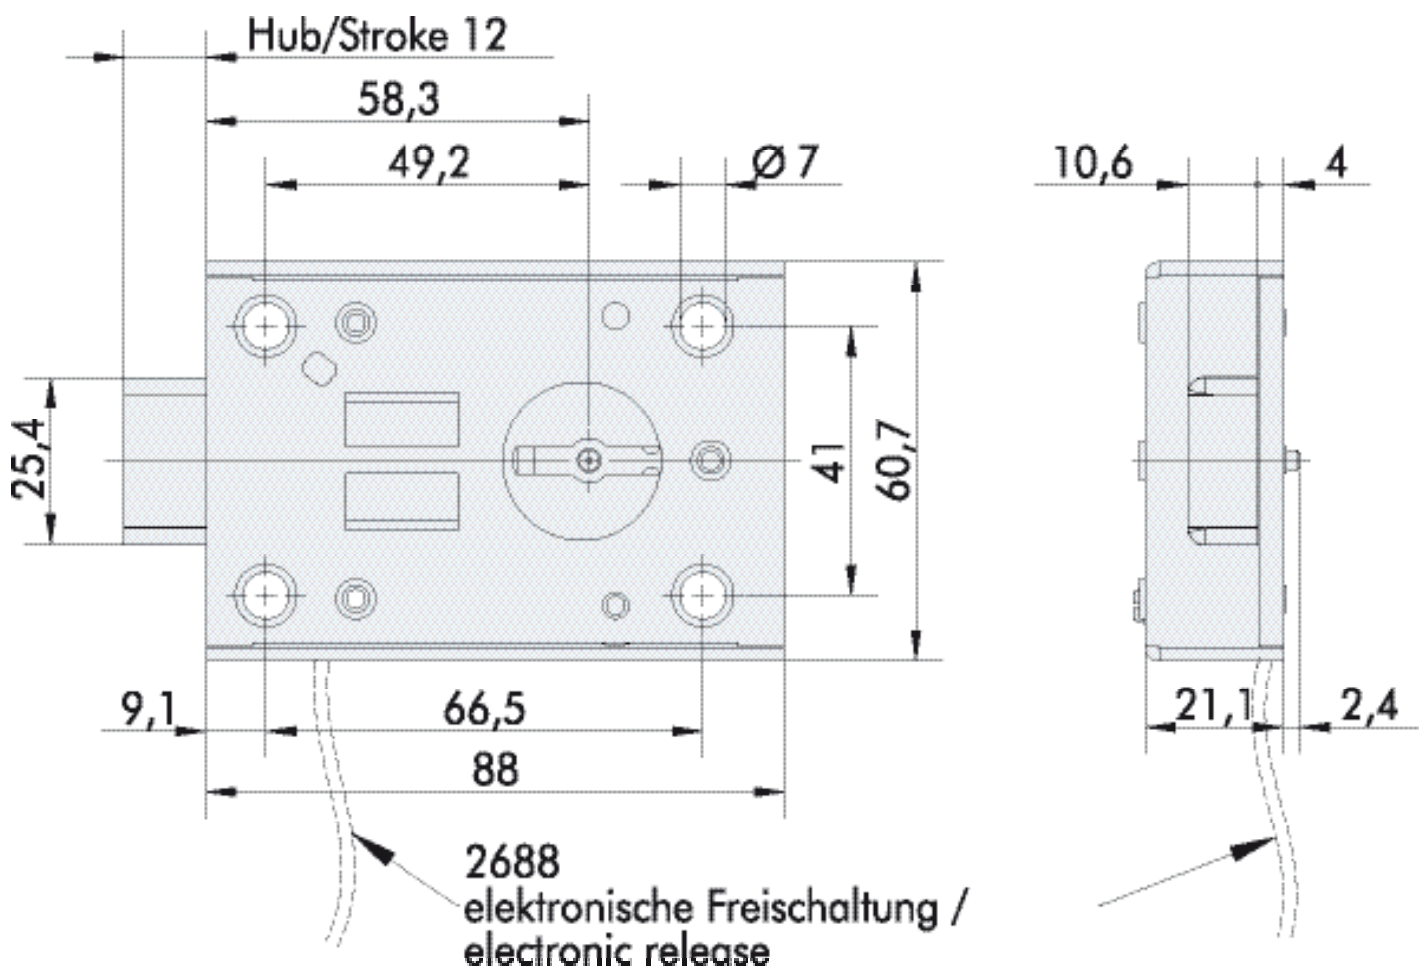

CLAVIS®

Der Schlüssel für Ihren Wertschutz

• ISO 9001
• Service-Unternehmen
für Wertbehältnisse

Carl Wittkopp 2618 / 2688 Zeichnung • Abmessungen • Einbaumaße

CLAVIS Deutschland GmbH
Grüner Weg 38
34117 Kassel